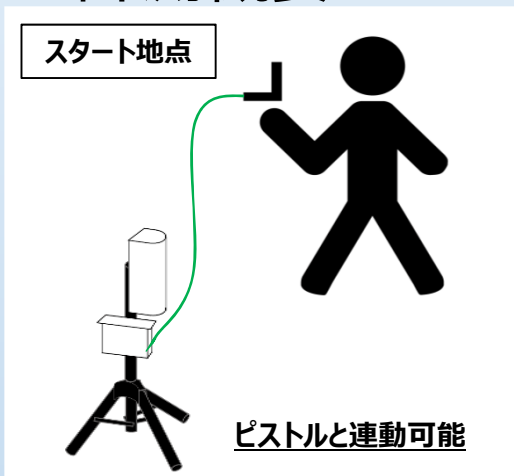

小規模なマラソン・駅伝大会のタイムを計測します

※日本陸連の公認記録にはなりません

■対象大会

- ・小規模なマラソン大会(数十人～数百人程度)
- ・中継所を1ヶ所に固定した駅伝大会(数十チーム～数百チーム)

※いずれも計測された記録は日本陸連の公認記録として申請することはできません。

■計測概要

- ・マラソン
腰ゼッケンに計測タグを装着

- ・駅伝
たすきに計測タグを装着