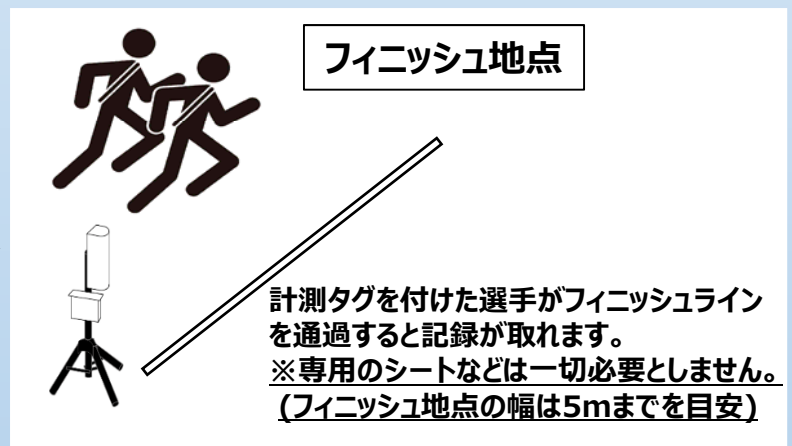

小規模なマラソン・駅伝大会のタイムを計測します

※日本陸連の公認記録にはなりません

■対象大会

- ・小規模なマラソン大会(数十人～数百人程度)
- ・中継所を1ヶ所に固定した駅伝大会(数十チーム～数百チーム)

※いずれも計測された記録は日本陸連の公認記録として申請することはできません。

■計測概要

- ・マラソン
腰ゼッケンに計測タグを装着

- ・駅伝
たすきに計測タグを装着